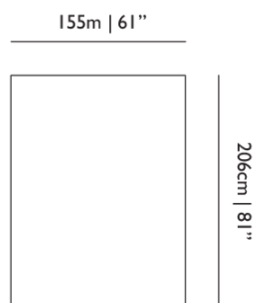

### Dimensions

### Product

**WIDTH** 200.66cm | 79"  
**HEIGHT** 205.74cm | 81"  
**DEPTH** 44.72cm | 17.6"  
**WEIGHT NETTO** 1kg | 2.2lbs

### Packaging

**WIDTH** 30cm | 11.8"  
**HEIGHT** 40cm | 15.7"  
**CUBAGE** 0.05m<sup>3</sup> | 1.7ft<sup>3</sup>  
**LENGTH** 40cm | 15.7"  
**WEIGHT** 4.4kg | 9.7lbs

---

## Dimensions